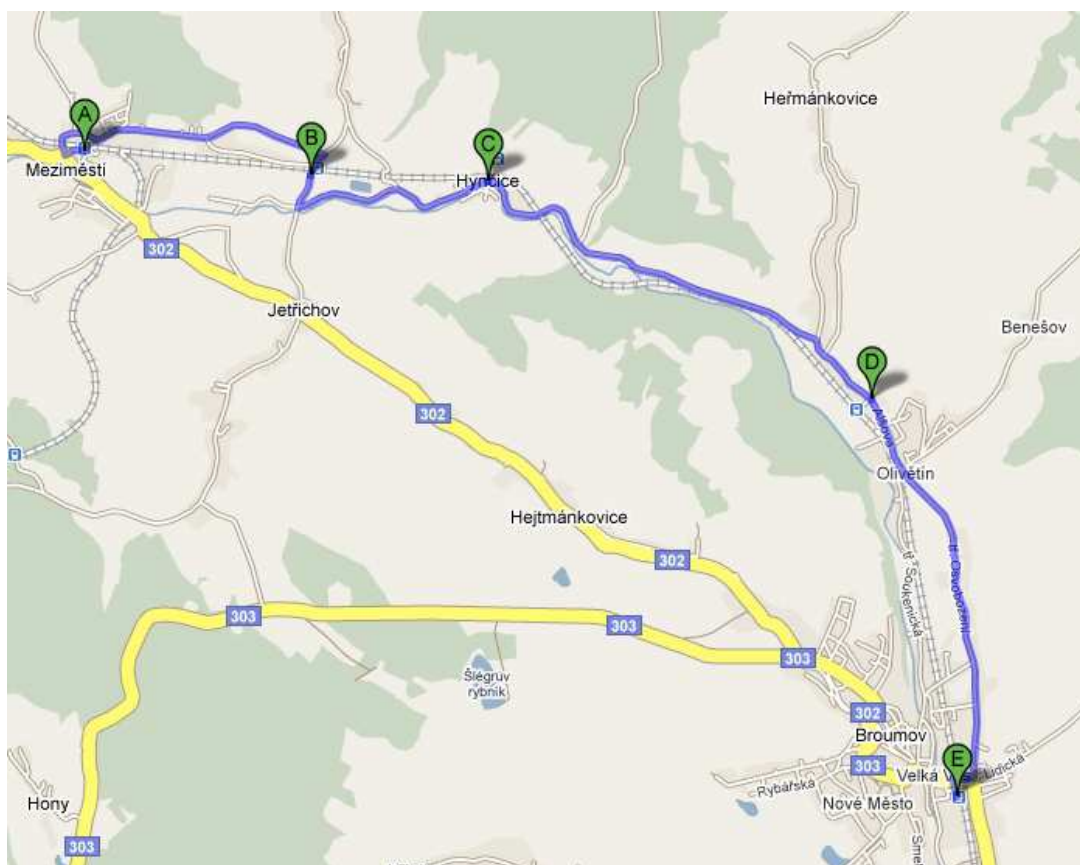

Tratový úsek:

ŽST Meziměstí - Broumov a opačně.

Termín konání výluky:

Ve dnech 12. a 13.10.2009 od 8.20 do 13.35 hod.

Trasa ND:

A=Meziměstí – před staniční budovou

B=Ruprechtice – u železničního přejezdu u zastávky ČD

C=Hynčice – na parkovišti pod zastávkou ČD

D=Broumov-Olivětín – na autobusové zastávce „Broumov, Olivětín, žel.st.“ v blízkosti zastávky ČD

E=Broumov – před staniční budovou